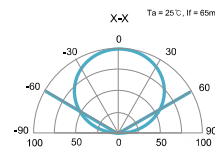

Radiation Characteristics