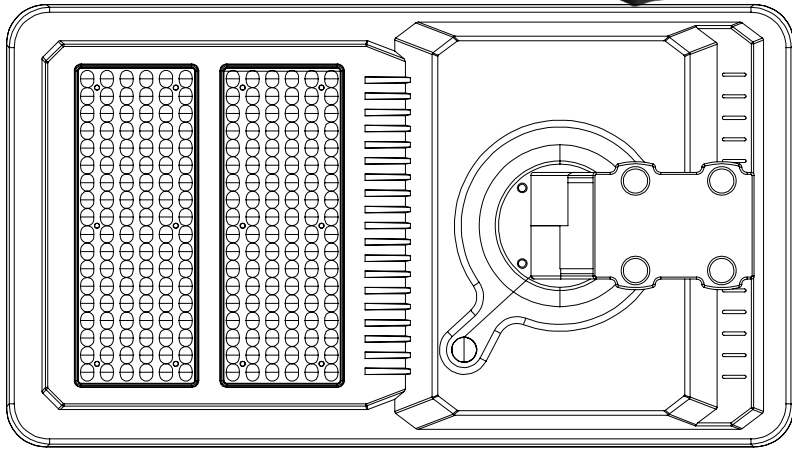

LSA120W

SOLAR LED SOKAK ARMATÜRÜ

Solar Street Light

"The future of light"

Lamba Boyutu	Lamp Dimensions	730x430x70mm
Solar Panel	Solar Panel	12V / 3.80A / 44.6W
Solar Panel Boyutu	Solar Panel Dimensions	720x420x4mm
Kurulum Yüksekliği	Installation Height	8m
Şarj Süresi	Charge Time	6-8 saat/ hour
Pil	Battery	7.4V / 30800mAh Li-ion
Kontrol Sistemi	Control System	Işık ve Hareket Sensörü / Light Sensor, Motion Sensor
LED	LED	5630 Power LG Chip LED
Lumen	Lumen	5500 Max
Koruma Sınıfı	IP Degree	IP 65
Çalışma Süresi	Operation time	12 saat/hour
Sensör Mesafesi	Sensor Distance	12m
Çalışma Sıcaklığı	Operation temp	(-25°C) - (75°C)
Gövde	Body	Polycarbon

Turkey
Discover
the potential

Radiation Characteristics

Chromaticity Bins (Continued)