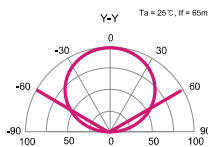

Radiation Characteristics