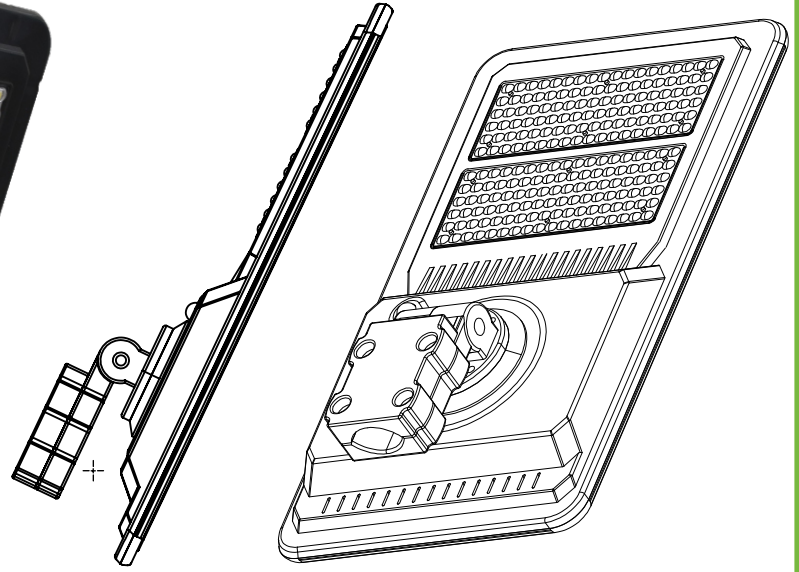

LSA120W

SOLAR LED SOKAK ARMATÜRÜ

Solar Street Light

"The future of light"

Lamba Boyutu	Lamp Dimensions	730x430x70mm
Solar Panel	Solar Panel	12V / 3.80A / 44.6W
Solar Panel Boyutu	Solar Panel Dimensions	720x420x4mm
Kurulum Yüksekliği	Installation Height	8m
Şarj Süresi	Charge Time	6-8 saat/ hour
Pil	Battery	7.4V / 30800mAh Li-ion
Kontrol Sistemi	Control System	Işık ve Hareket Sensörü / Light Sensor, Motion Sensor
LED	LED	5630 Power LG Chip LED
Lumen	Lumen	5500 Max
Koruma Sınıfı	IP Degree	IP 65
Çalışma Süresi	Operation time	12 saat/hour
Sensör Mesafesi	Sensor Distance	12m
Çalışma Sıcaklığı	Operation temp	(-25°C) - (75°C)
Gövde	Body	Polycarbon